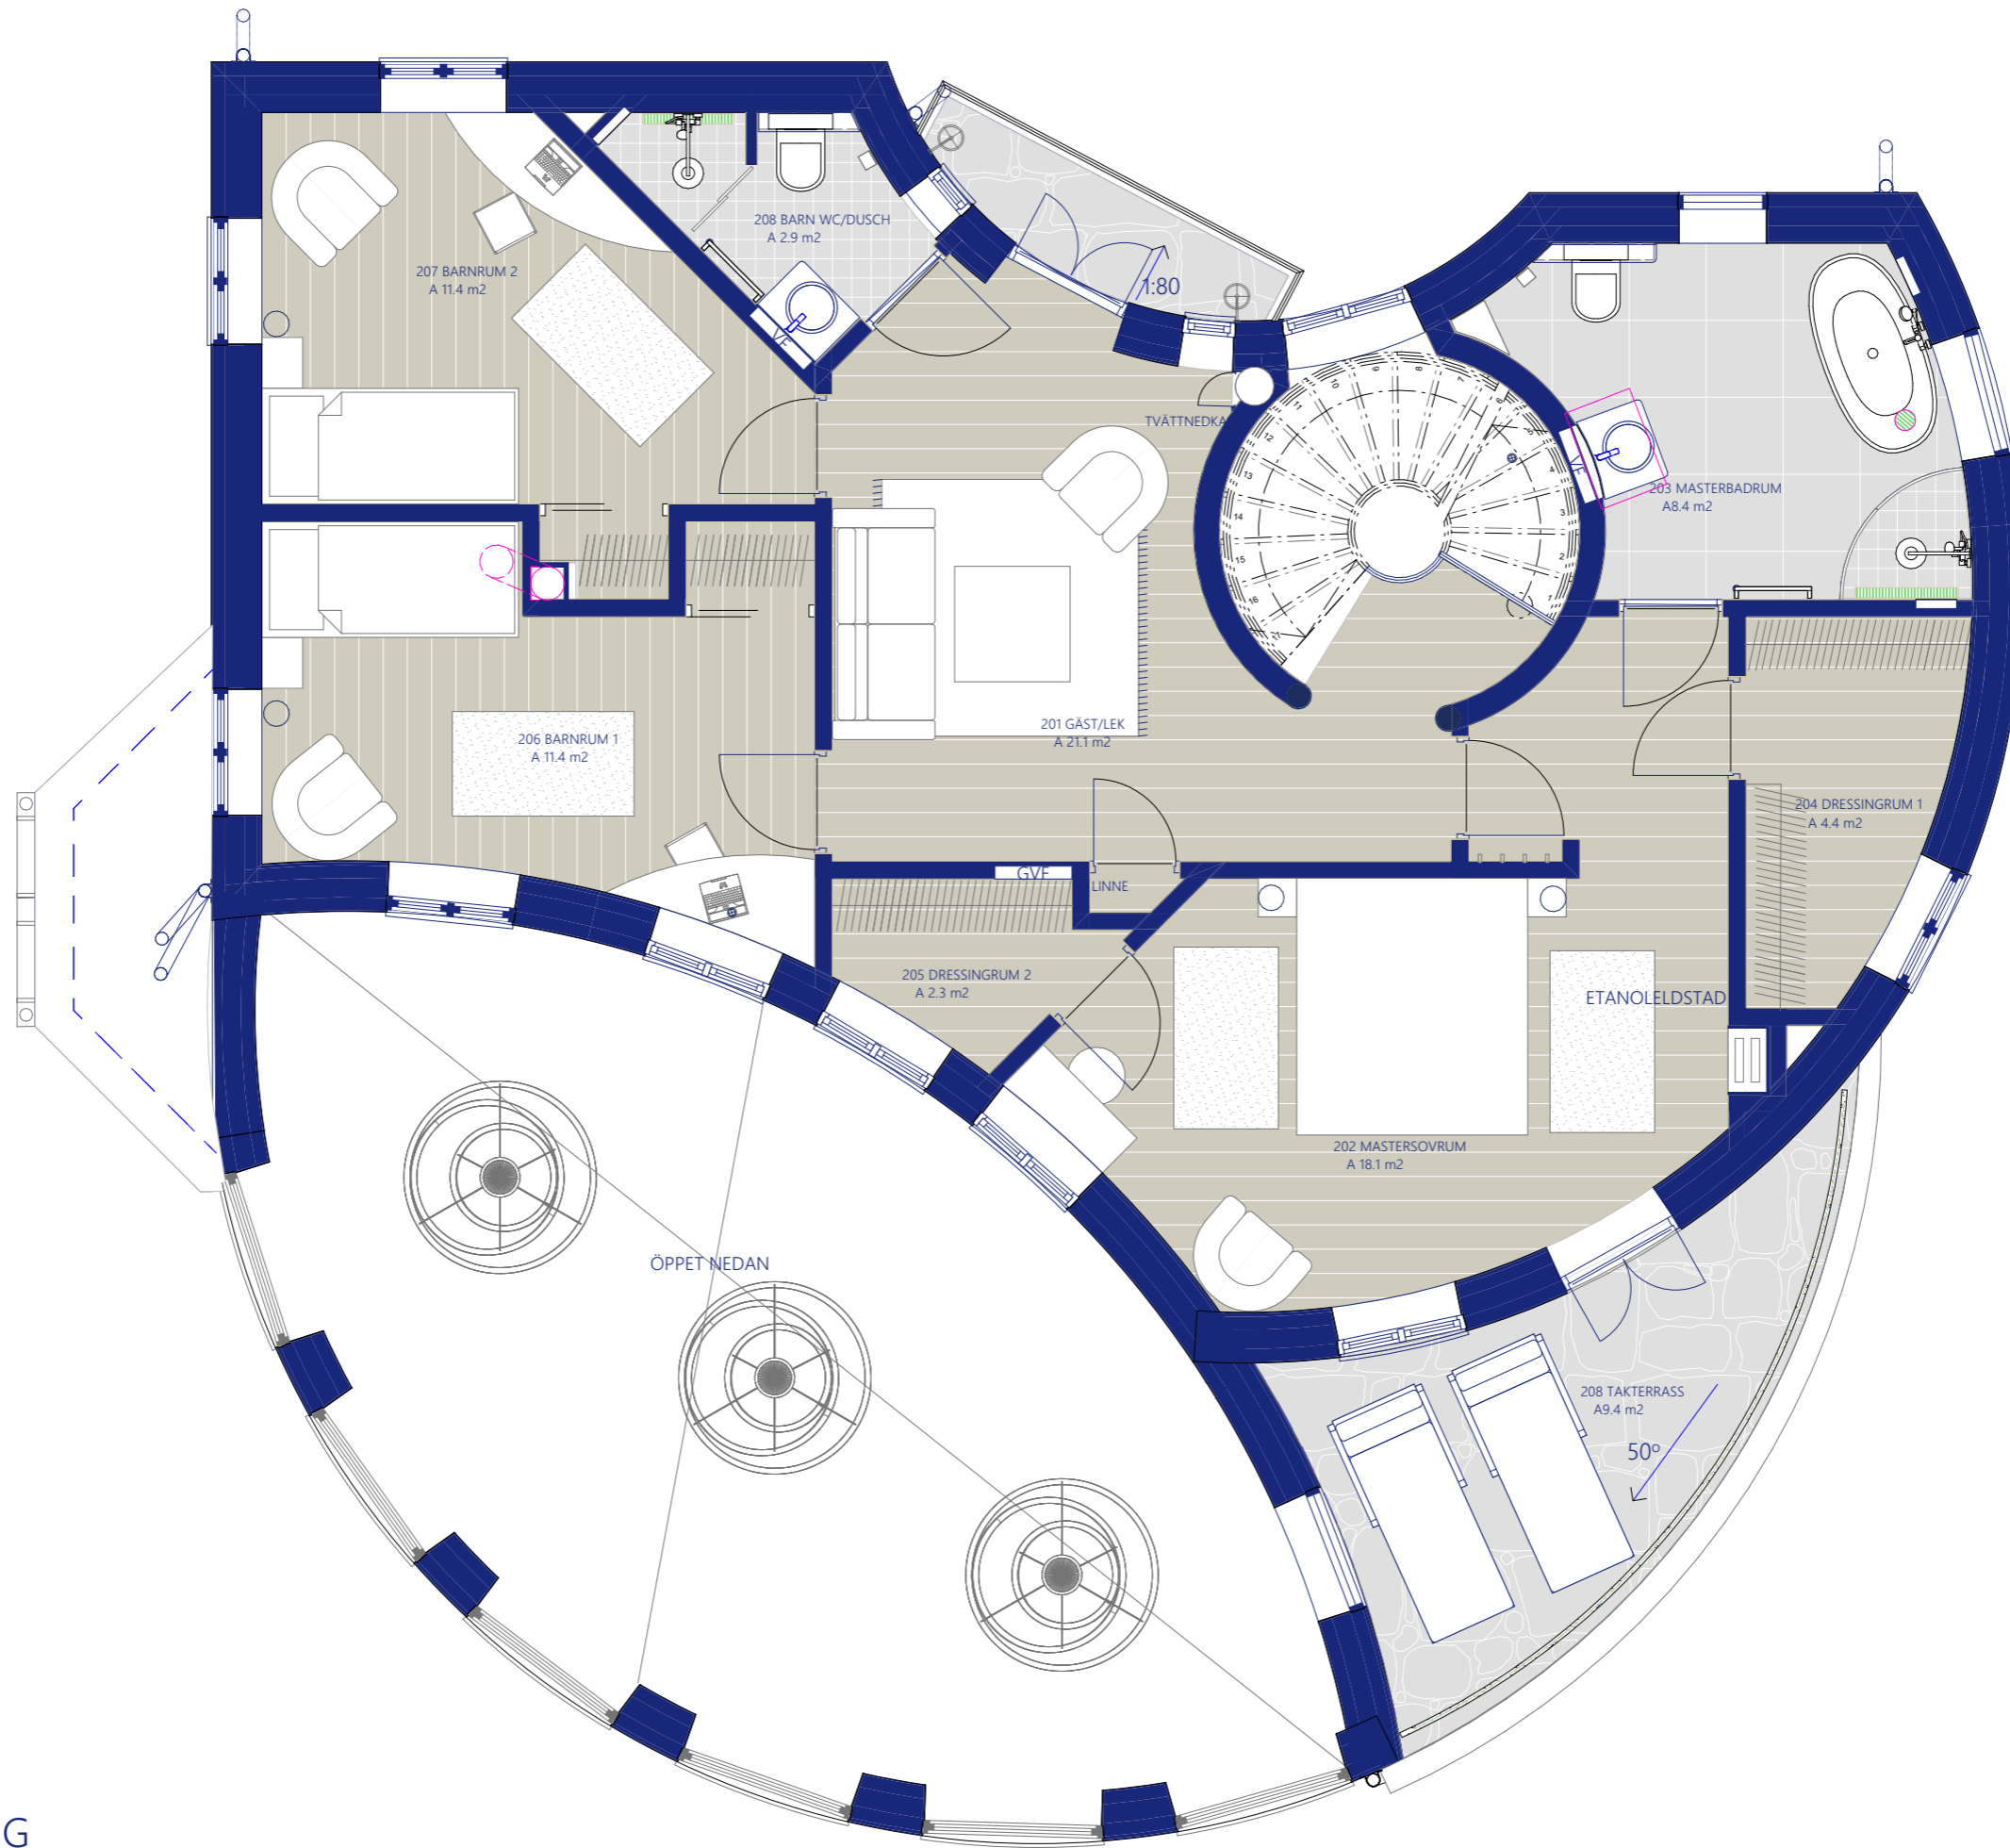

ROSS

VILLA ROXEN OENOtheQUE

by arkitekt SAR/MSA Pål Ross

LIVE IN A WORK OF ART®

ÖVERVÅNING

TAKPLAN

SYDVÄST FASAD MOT SYDVÄST 1:200

SYDVÄST FASAD MOT SYDVÄST 1:100

FASADPLAN 1:1000

SKALA 1:100

ANALYS & DESIGN 2020.03.16

PERSPEKTIV

PERSPEKTIV

PERSPEKTIV

PERSPEKTIV