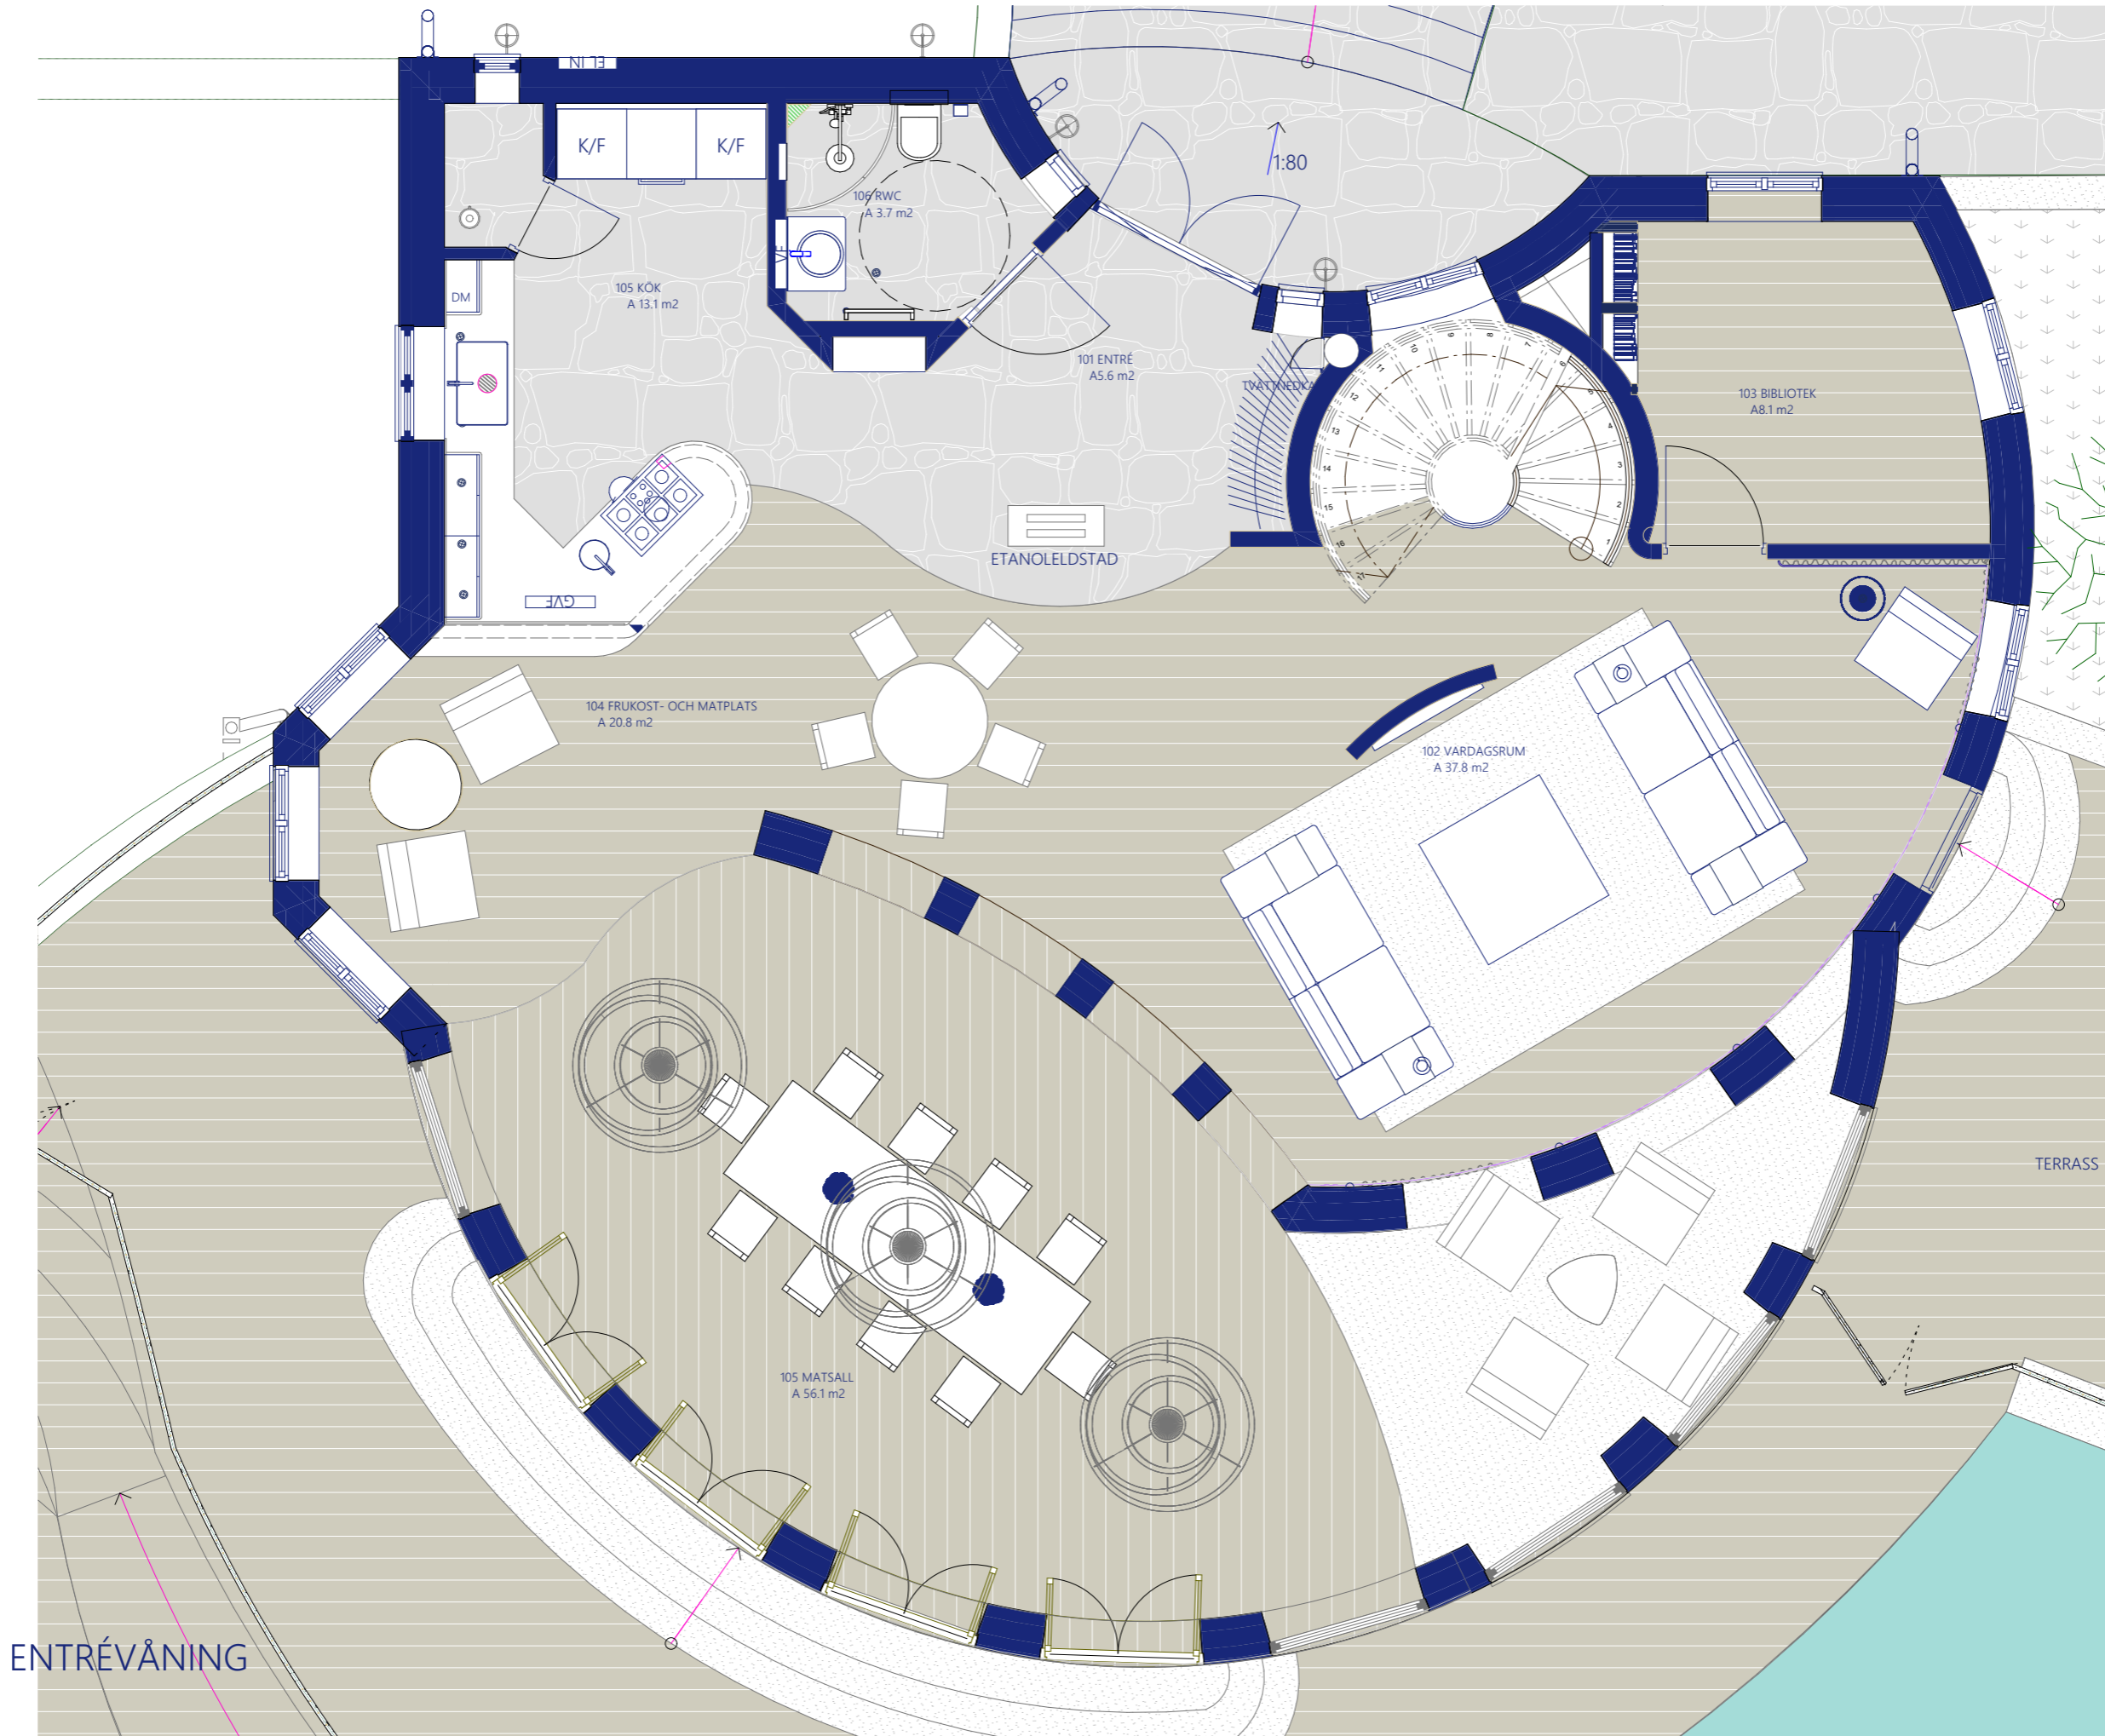

ROSS

VILLA ROXEN OENOtheQUE

by arkitekt SAR/MSA Pål Ross

LIVE IN A WORK OF ART®

ÖVERVÅNING

TAKPLAN

SYDVÄST FASAD MOT SYDVÄST 1:200

SYDVÄST FASAD MOT SYDVÄST 1:100

FASADPLAN 1:1000

SKALA 1:100

ANALYS & DESIGN 2020.03.16

PERSPEKTIV

PERSPEKTIV

PERSPEKTIV

PERSPEKTIV