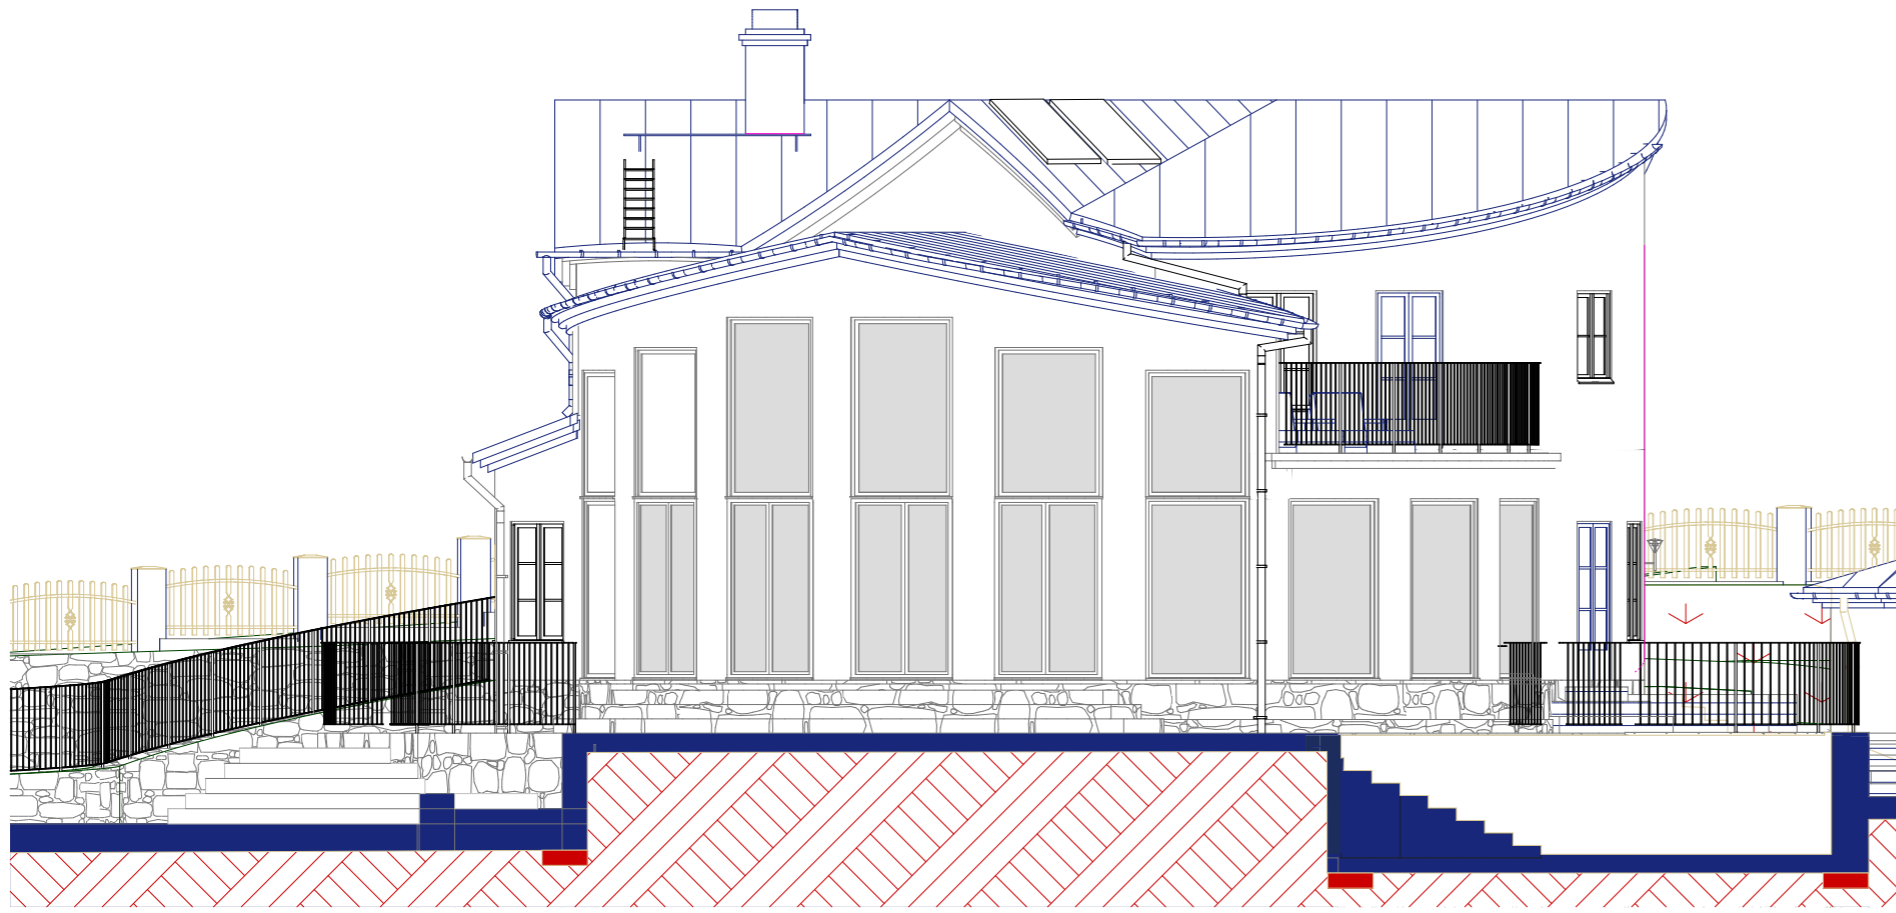

ROSS

VILLA ROXEN OENOtheQUE

by arkitekt SAR/MSA Pål Ross

LIVE IN A WORK OF ART®

ÖVERVÅNING

TAKPLAN

SYDVÄST FASAD MOT SYDVÄST 1:200

SYDVÄST FASAD MOT SYDVÄST 1:100

FASADPLAN 1:1000

SKALA 1:100

ANALYS & DESIGN 2020.03.16

PERSPEKTIV

PERSPEKTIV

PERSPEKTIV

PERSPEKTIV