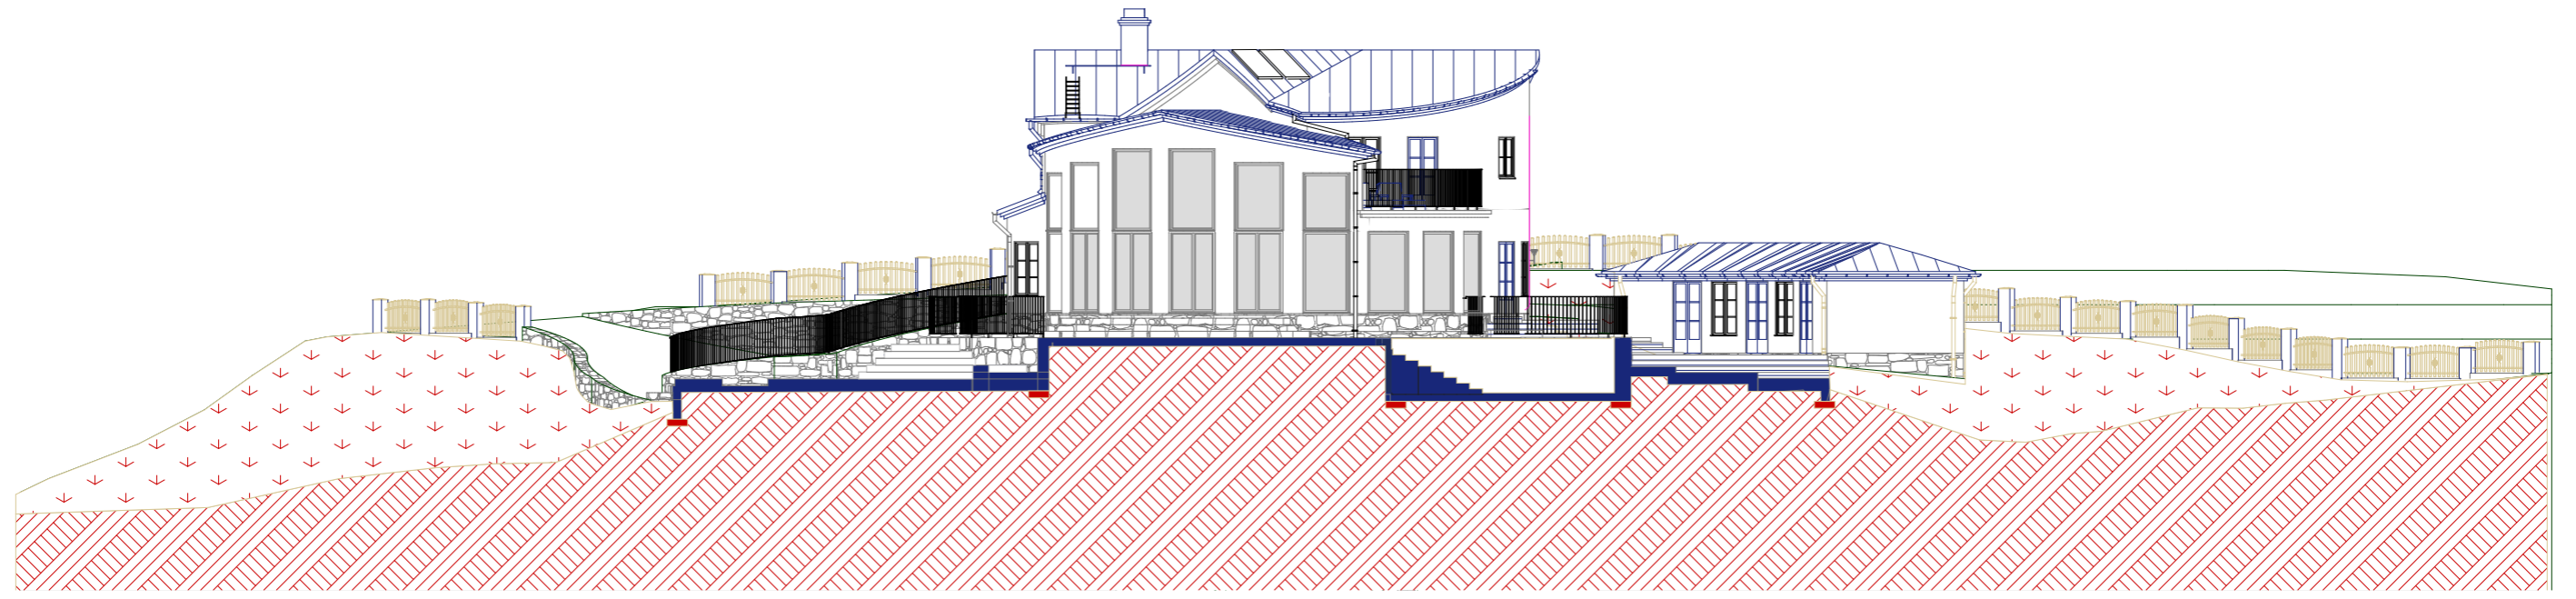

ROSS

VILLA ROXEN OENOtheQUE

by arkitekt SAR/MSA Pål Ross

LIVE IN A WORK OF ART®

ÖVERVÅNING

TAKPLAN

SYDVÄST FASAD MOT SYDVÄST 1:200

SYDVÄST FASAD MOT SYDVÄST 1:100

FASADPLAN 1:1000

SKALA 1:100

ANALYS & DESIGN 2020.03.16

PERSPEKTIV

PERSPEKTIV

PERSPEKTIV

PERSPEKTIV