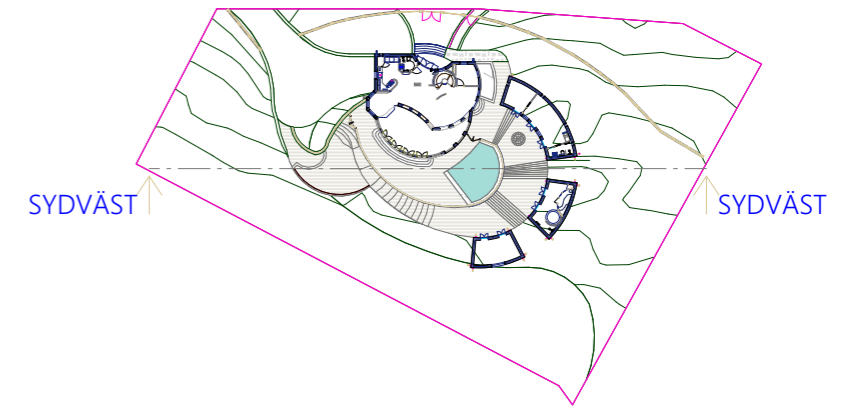

ROSS

VILLA ROXEN OENOtheQUE

by arkitekt SAR/MSA Pål Ross

LIVE IN A WORK OF ART®

ÖVERVÅNING

TAKPLAN

SYDVÄST FASAD MOT SYDVÄST 1:200

SYDVÄST FASAD MOT SYDVÄST 1:100

FASADPLAN 1:1000

SKALA 1:100

ANALYS & DESIGN 2020.03.16

PERSPEKTIV

PERSPEKTIV

PERSPEKTIV

PERSPEKTIV