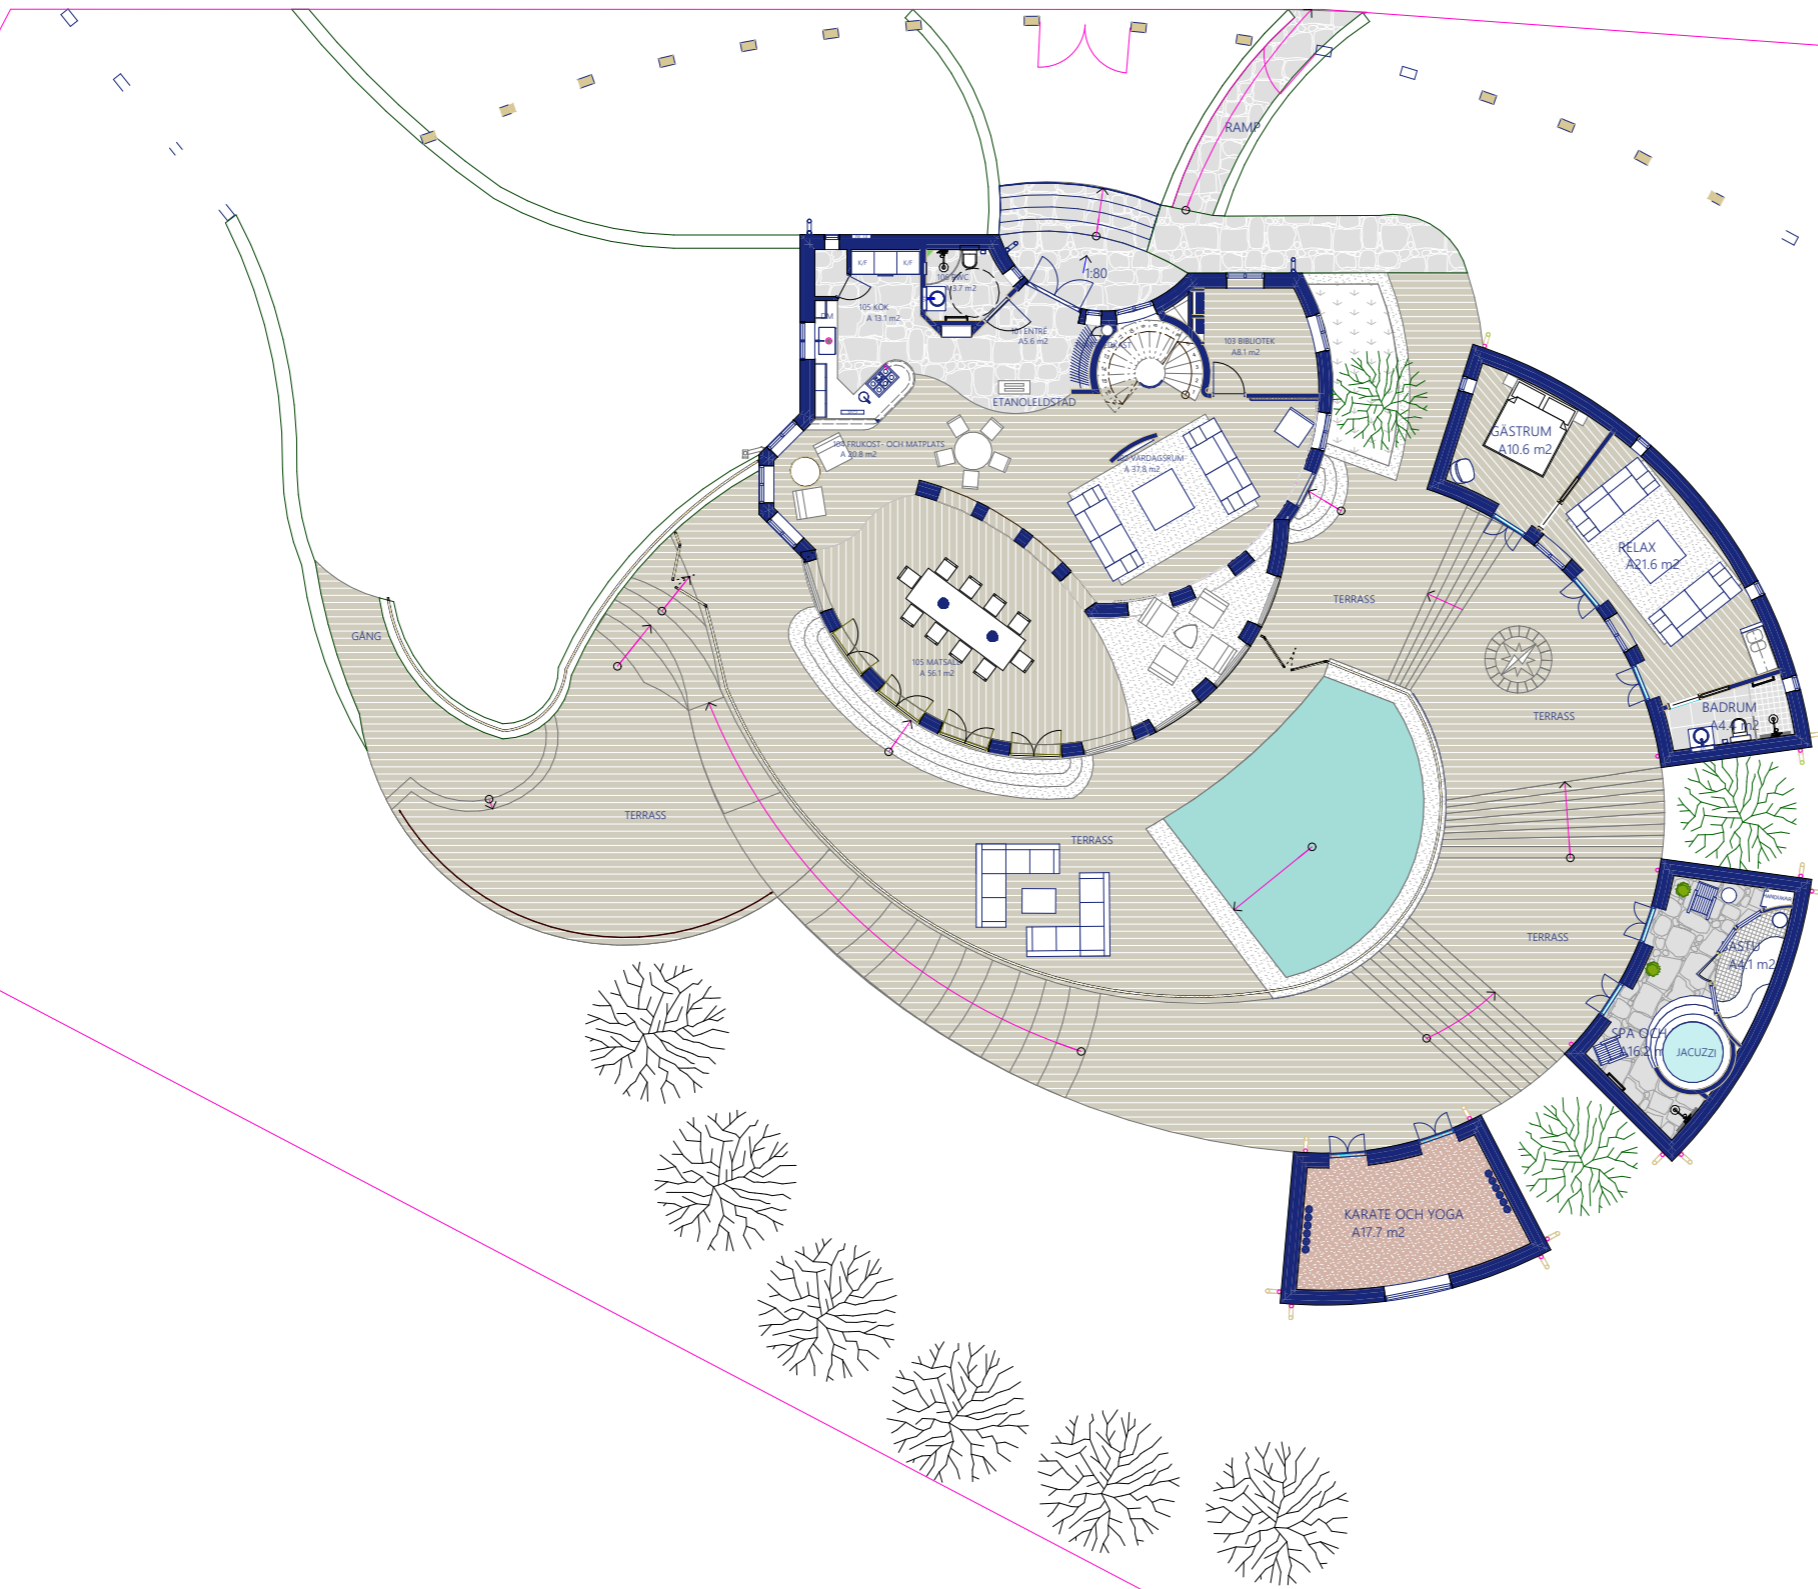

ROSS

VILLA ROXEN OENOtheQUE

by arkitekt SAR/MSA Pål Ross

LIVE IN A WORK OF ART®

ÖVERVÅNING

TAKPLAN

SYDVÄST FASAD MOT SYDVÄST 1:200

SYDVÄST FASAD MOT SYDVÄST 1:100

FASADPLAN 1:1000

SKALA 1:100

ANALYS & DESIGN 2020.03.16

PERSPEKTIV

PERSPEKTIV

PERSPEKTIV

PERSPEKTIV