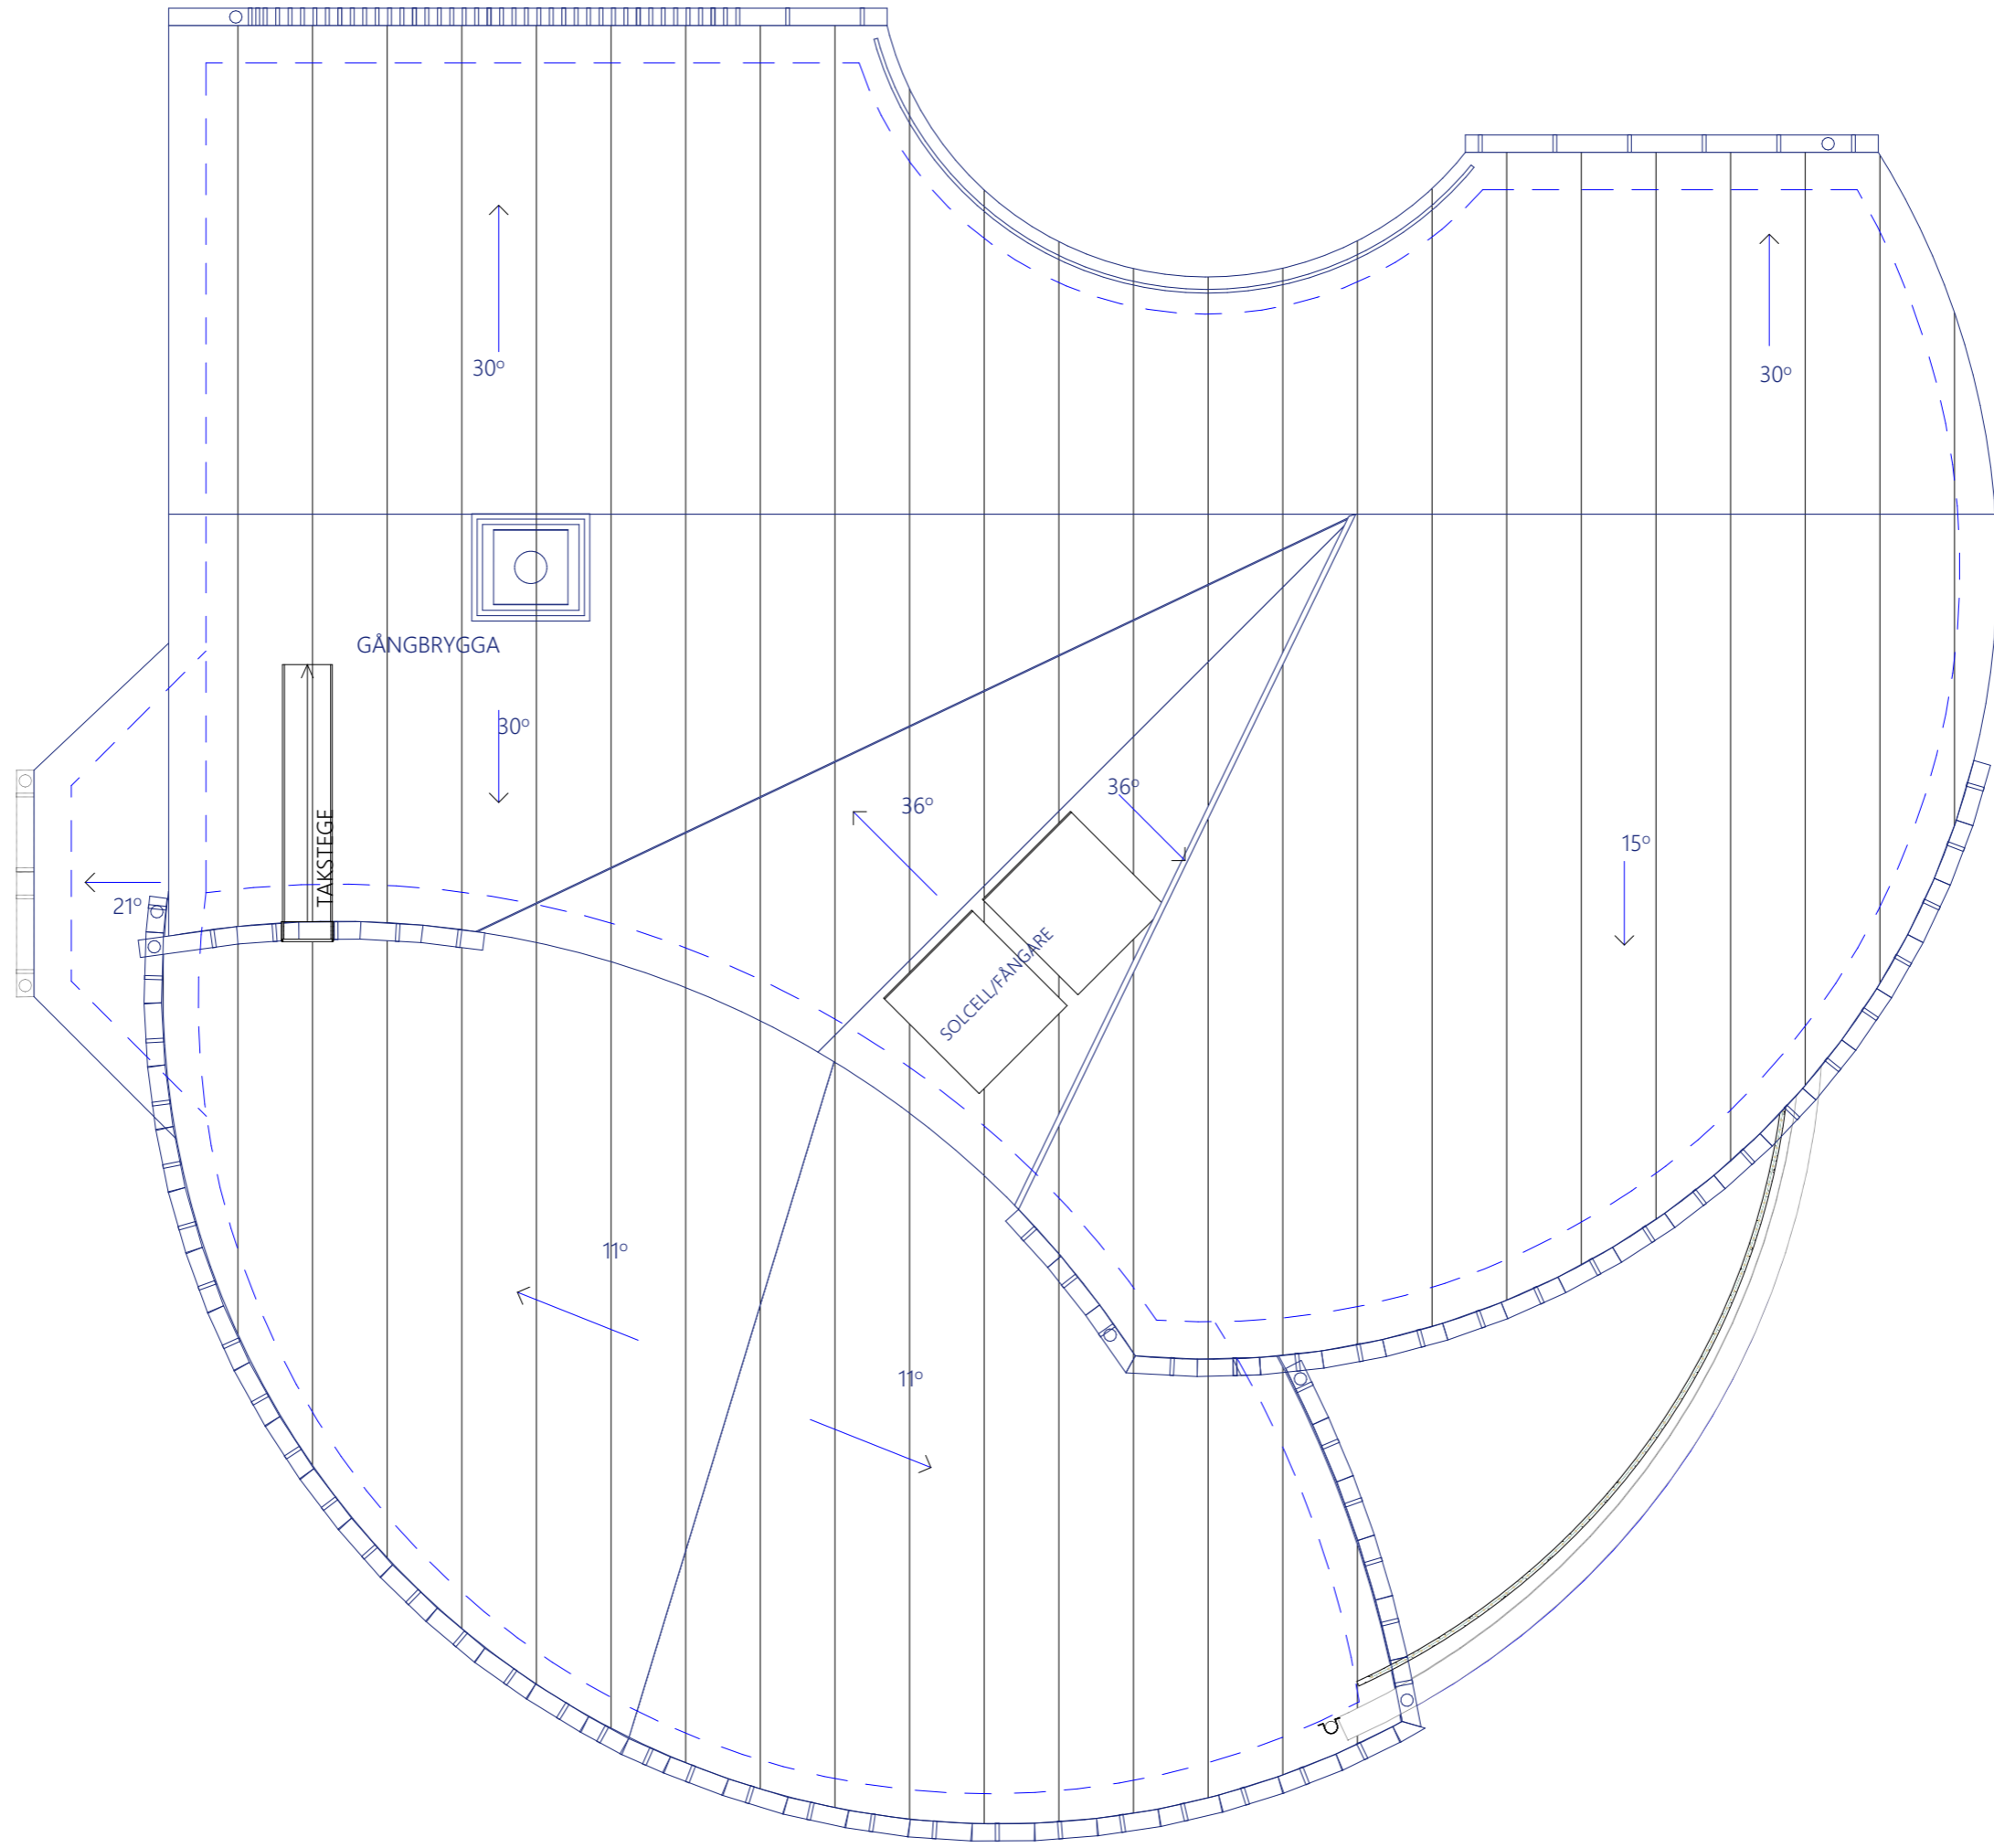

ROSS

VILLA ROXEN OENOtheQUE

by arkitekt SAR/MSA Pål Ross

LIVE IN A WORK OF ART®

ÖVERVÅNING

TAKPLAN

SYDVÄST FASAD MOT SYDVÄST 1:200

SYDVÄST FASAD MOT SYDVÄST 1:100

FASADPLAN 1:1000

SKALA 1:100

ANALYS & DESIGN 2020.03.16

PERSPEKTIV

PERSPEKTIV

PERSPEKTIV

PERSPEKTIV