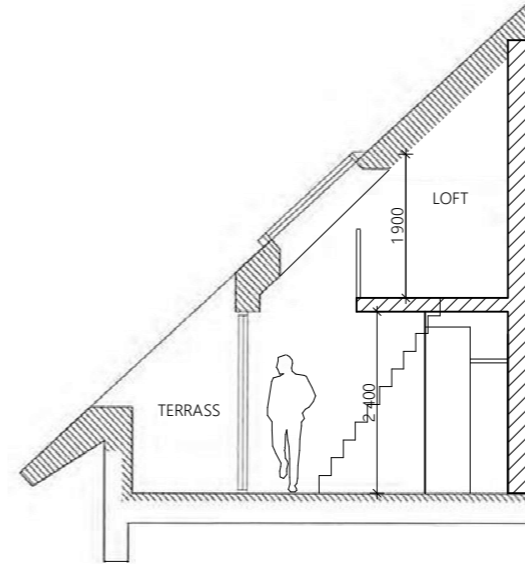

PLAN

SEKTION

LOFTPLAN

BET	ÄNDRINGEN AVSER	SIGN	DATUM
<b>BYGGHANDLING</b>			
<b>KV.VARGEN 14 SOLNA</b>			
<i>Lazuli</i>			
<b>Lazuli Arkitekt &amp; Byggtrepenad</b> Taptaserarvägen 36 : 167 72 Bromma : 0735-37 04 36 : www.lazuli.se			
KOSTNADSTÄLLE NR	RITAD AV T. EKLUND	HANDLÄGGARE	
DATUM 2023-11-22	ANSVARIG T. EKLUND		
<b>LÄGENHET 2</b> BANGATAN 7 PLAN, LOFTPLAN OCH SEKTION			
SKALA 1:100/A3	NUMMER	BET	