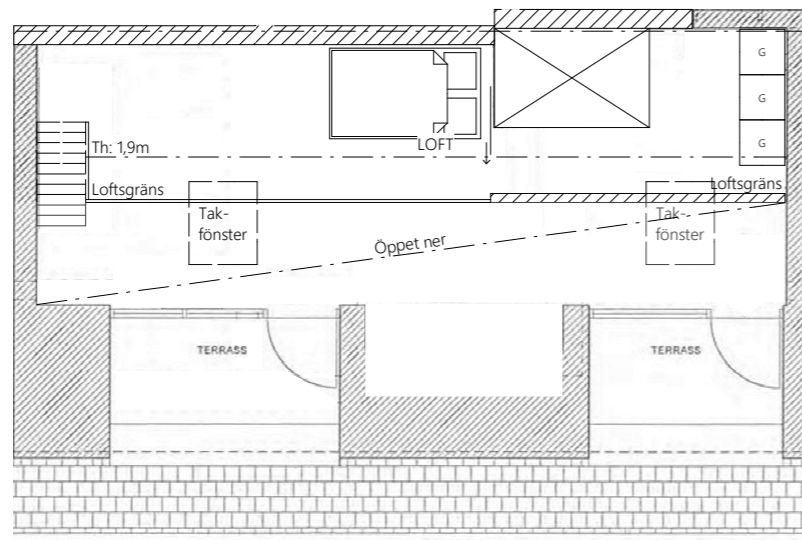

PLAN

SEKTION

LOFTPLAN

BET	ÄNDRINGEN AVSER	SIGN	DATUM
<b>BYGGHANDLING</b>			
<b>KV.VARGEN 14 SOLNA</b>			
<i>Lazuli</i>			
<b>Lazuli Arkitekt &amp; Byggtrepenad</b> Taptaserarvägen 36 : 167 72 Bromma : 0735-37 04 36 : www.lazuli.se			
KOSTNADSTÄLLE NR	RITAD AV T. EKLUND	HANDLÄGGARE	
DATUM 2023-11-22	ANSVARIG T. EKLUND		
<b>LÄGENHET 2</b> BANGATAN 7 PLAN, LOFTPLAN OCH SEKTION			
SKALA 1:100/A3	NUMMER	BET	