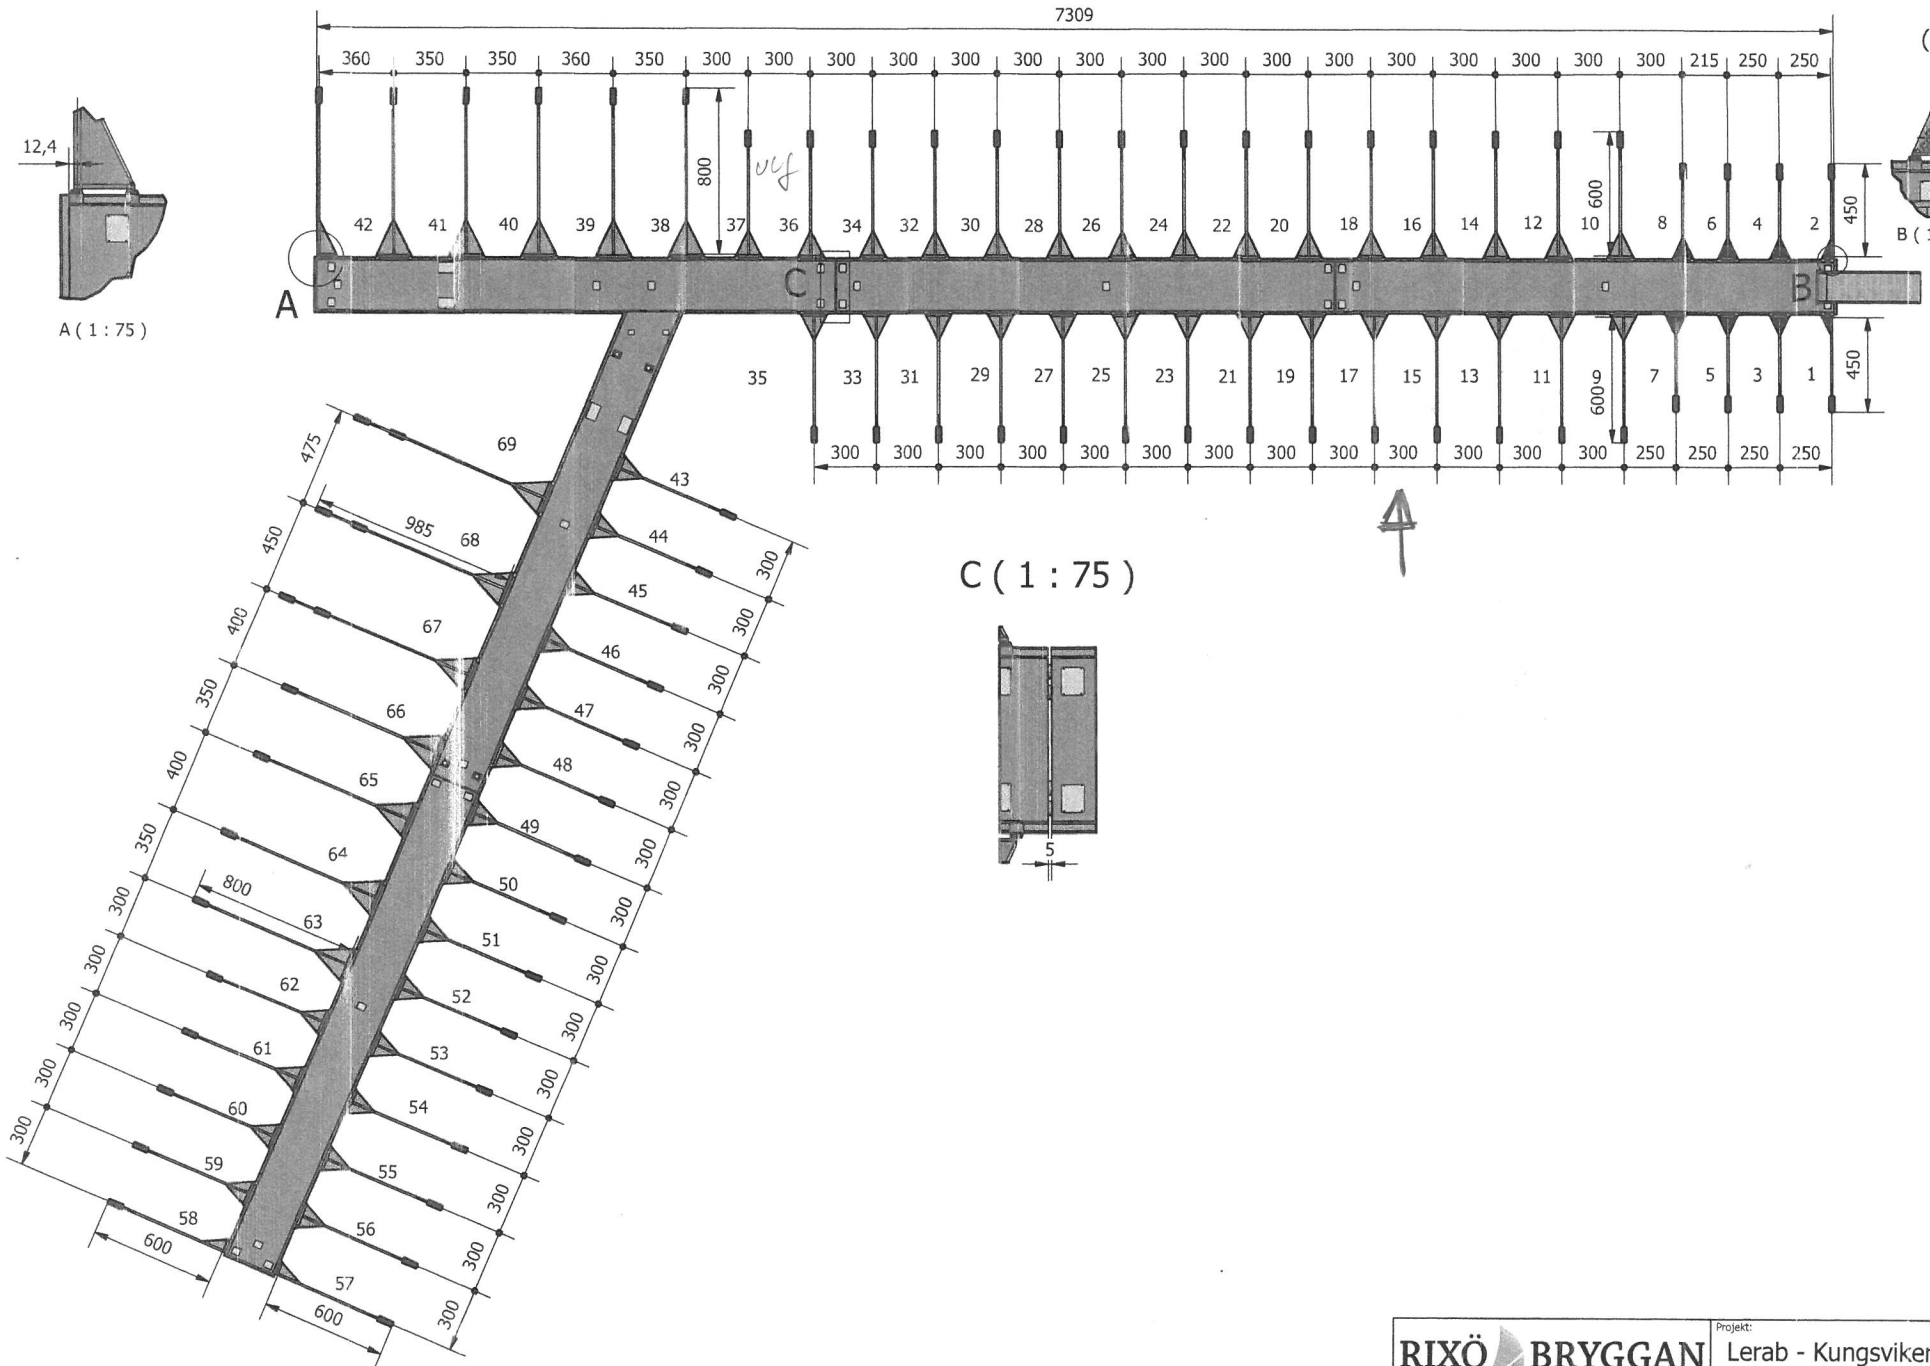

A (1 : 75)

B (1 : 75)

C (1 : 75)

RIXÖ BRYGGAN <small>www.rixo.se +46 (0)523 40046</small>		Projekt: Lerab - Kungsviken 1:25 - Orust			
Ritningsnummer: <i>andars</i>		GPS: 58.225964,11.58475			
Ritad av: <i>andars</i>	Datum: 2017-01-31	Skala: 1 : 250	Rev. nr E	Formatt: A3	Sida: 2 / 4